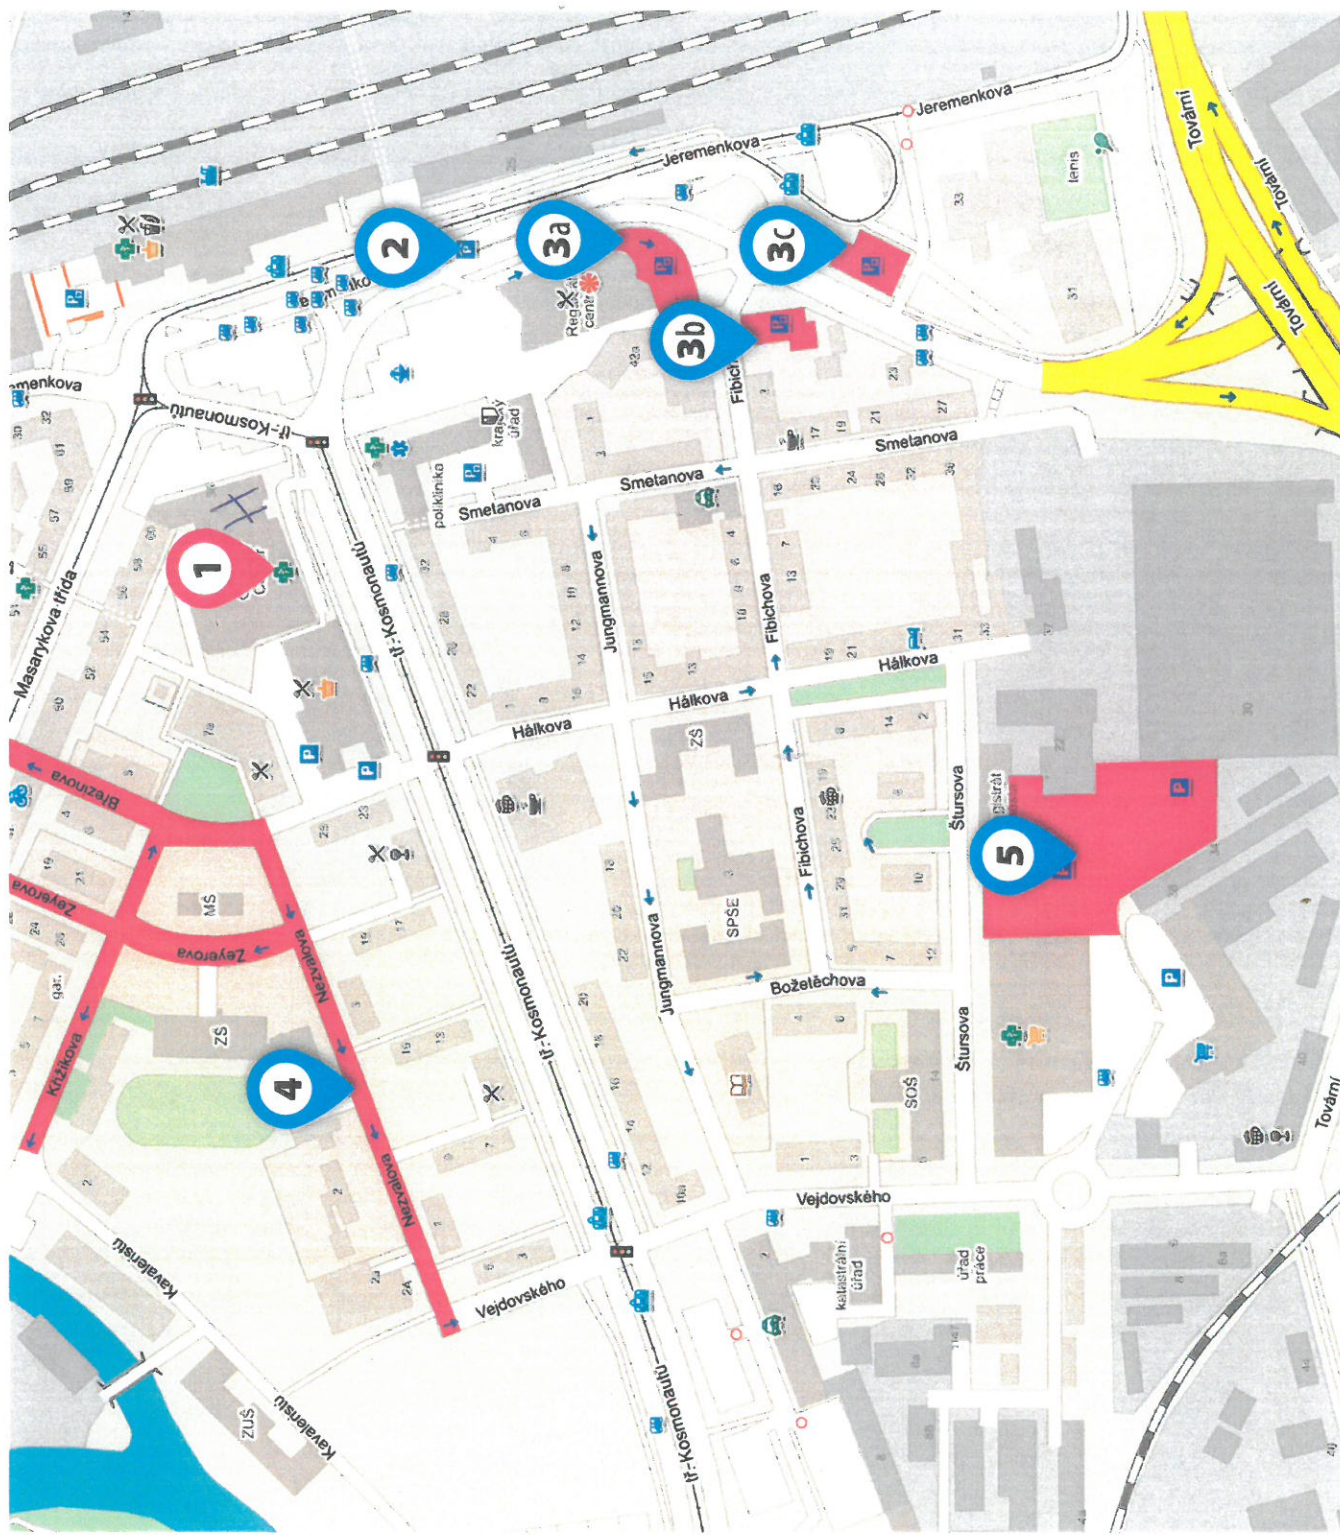

# Clarion Congress Hotel Olomouc Hotel Olomouc

TIPY NA PARKOVACÍ PLOCHY V OKOLÍ

**1** Clarion Congress Hotel Olomouc  
1 hod. 50 Kč, 1 den 150 Kč  
**Omezený počet míst!**  
GPS: 49.5925803N, 17.2759708E  
místo konání akce

**2** Podzemní parkoviště  
hlavní nádraží  
1 hod. 10 Kč, 4–12 hod. 15 Kč/hod.,  
24 hod. 90 Kč  
GPS: 49.5912828N, 17.2778264E  
200 m / 3 min

**3** Parkoviště RCO  
30 min zdarma, první 4 hod. 10 Kč/hod.,  
další 20 Kč/hod., So–Ne 10 Kč/hod.  
GPS **3A**: 49.5902750N, 17.2777128E  
300 m / 4 min  
GPS **3B**: 49.5897264N, 17.2772472E  
400 m / 5 min  
GPS **3C**: 49.5892703N, 17.2777517E  
400 m / 5 min

**4**

**...v ulicích:**  
ZDARMA  
Nezvalova, Zeyerova, Brežinova,  
Křížkova

**5** Parkoviště Kaufland  
GPS: 49.5882903N, 17.2730083E  
1 km / 15 min